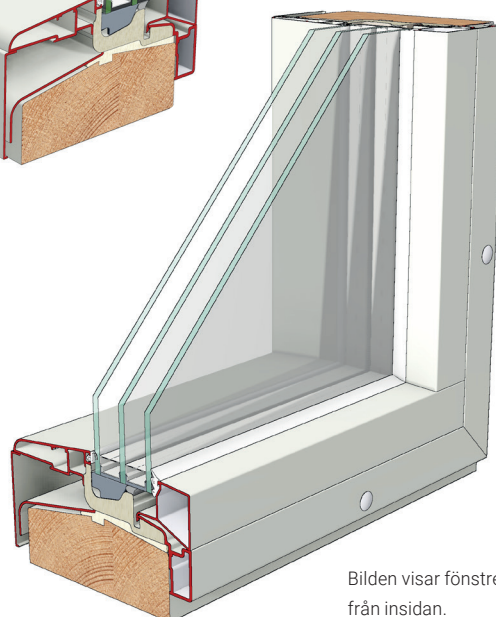

ALUMINIUMFÖNSTER

MAXIMAL FAST 3-GLAS

RETRO

Bilderna visar Maximal Aluminiumfönster Fast Retro med 3-glas isolerglas.

Fönstret har aluminium mot både in- och utsida.

In- och ytterprofilerna är åtskilda med extra stora isolationsprofiler som ger ett mycket lågt (vägt) U-värde för ett aluminiumfönster.

TEKNISK BESKRIVNING

Karm: Isolerad aluminiumprofil

Glas: Dubbel eller trippel

Tätninglistor: EPDM/Silicon

Ytbehandling: Pulverlack, alt anodiserat

Funktionsklass: Klass D

U-värde: 0,9-1,3

Ljudreduktion(dB): Rw 34-43

Bilden visar fönstret från utsidan.

Bilden visar fönstret från insidan.