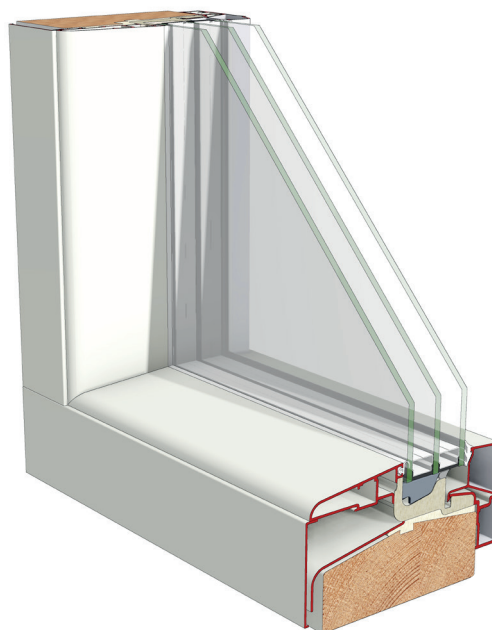

ALUMINIUMFÖNSTER

MAXIMAL FAST 3-GLAS

RETRO

Bilderna visar Maximal Aluminiumfönster Fast Retro med 3-glas isolerglas.

Fönstret har aluminium mot både in- och utsida.

In- och ytterprofilerna är åtskilda med extra stora isolationsprofiler som ger ett mycket lågt (vägt) U-värde för ett aluminiumfönster.

TEKNISK BESKRIVNING

Karm: Isolerad aluminiumprofil

Glas: Dubbel eller trippel

Tätninglistor: EPDM/Silicon

Ytbehandling: Pulverlack, alt anodiserat

Funktionsklass: Klass D

U-värde: 0,9-1,3

Ljudreduktion(dB): Rw 34-43

Bilden visar fönstret från utsidan.

Bilden visar fönstret från insidan.