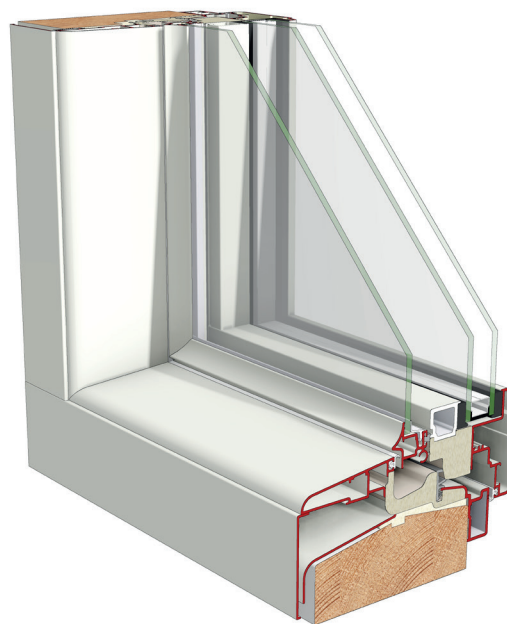

ALUMINIUMFÖNSTER

MAXIMAL 2+1

RETRO

Bilderna visar Maximal Aluminiumfönster med 2+1 isolerglas.
Fönstret har aluminium mot både in- och utsidan.
In- och ytterprofilerna är åtskilda med extra stora isolationsprofiler
som ger ett mycket lågt (vägt) U-värde för ett aluminiumfönster.
Fönstret har 3 st tätningar med trycklister för optimal täthet.

TEKNISK BESKRIVNING

Karm: Isolerad aluminiumprofil

Båge: Isolerad aluminiumprofil

Glas: 2+1

Tätninglister: EPDM/Silicon

Ytbehandling: Pulverlack, alt anodiserat

Beslag: Dreh kipp alt, Kipp dreh,
Sidohängd, Underkantshängd

Funktionsklass: Klass D

U-värde: 0,9-1,3

Ljudreduktion(dB): Rw 41-46

Bilden visar fönstret
från utsidan.

Bilden visar fönstret
från insidan.