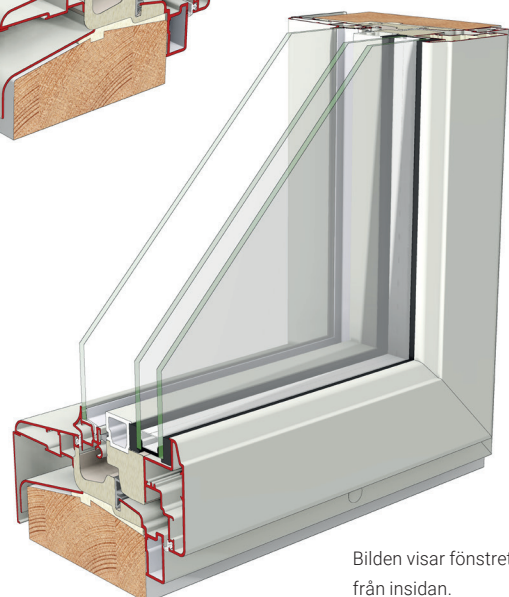

ALUMINIUMFÖNSTER

MAXIMAL 2+1

RETRO

Bilderna visar Maximal Aluminiumfönster med 2+1 isolerglas.
Fönstret har aluminium mot både in- och utsidan.
In- och ytterprofilerna är åtskilda med extra stora isolationsprofiler
som ger ett mycket lågt (vägt) U-värde för ett aluminiumfönster.
Fönstret har 3 st tätningar med trycklister för optimal täthet.

TEKNISK BESKRIVNING

Karm: Isolerad aluminiumprofil

Båge: Isolerad aluminiumprofil

Glas: 2+1

Tätninglister: EPDM/Silicon

Ytbehandling: Pulverlack, alt anodiserat

Beslag: Dreh kipp alt, Kipp dreh,
Sidohängd, Underkantshängd

Funktionsklass: Klass D

U-värde: 0,9-1,3

Ljudreduktion(dB): Rw 41-46

Bilden visar fönstret
från utsidan.

Bilden visar fönstret
från insidan.