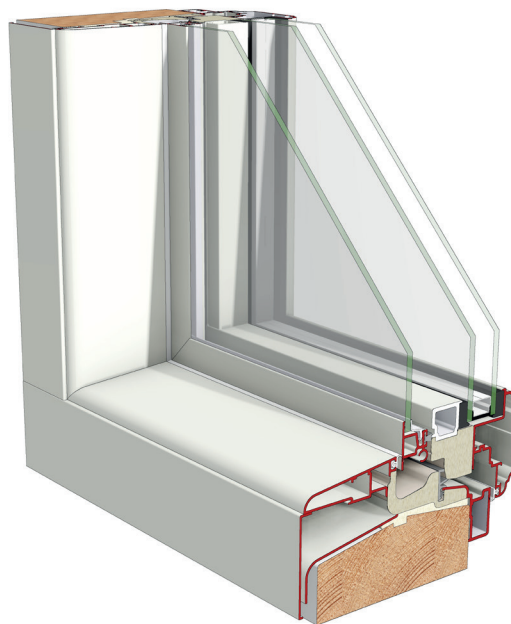

ALUMINIUMFÖNSTER

MAXIMAL 2+1

ORIGINAL

Bilderna visar Maximal Aluminiumfönster med 2+1 isolerglas.
Fönstret har aluminium mot både in- och utsidan.
In- och ytterprofilerna är åtskilda med extra stora isolationsprofiler
som ger ett mycket lågt (vägt) U-värde för ett aluminiumfönster.
Fönstret har 3 st tätningar med trycklister för optimal täthet.

TEKNISK BESKRIVNING

Karm: Isolerad aluminiumprofil

Båge: Isolerad aluminiumprofil

Glas: 2+1

Tätninglistor: EPDM/Silicon

Ytbehandling: Pulverlack, alt anodiserat

Beslag: Dreh kipp alt, Kipp dreh,
Sidohängd, Underkantshängd

Funktionsklass: Klass D

U-värde: 0,9-1,3

Ljudreduktion(dB): Rw 41-46

Bilden visar fönstret från utsidan.

Bilden visar fönstret från insidan.