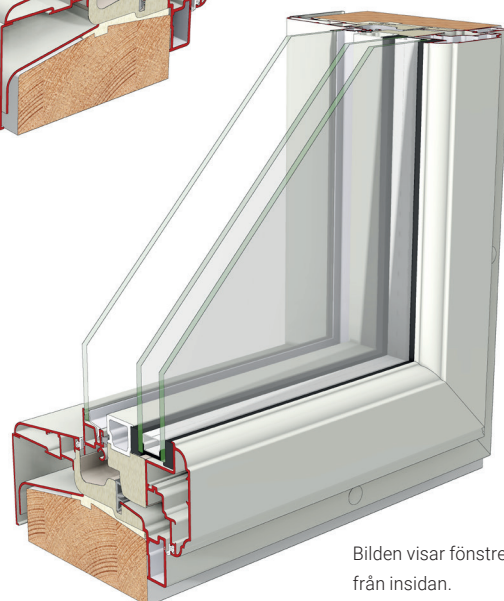

ALUMINIUMFÖNSTER

MAXIMAL 2+1

ORIGINAL

Bilderna visar Maximal Aluminiumfönster med 2+1 isolerglas.
Fönstret har aluminium mot både in- och utsidan.
In- och ytterprofilerna är åtskilda med extra stora isolationsprofiler
som ger ett mycket lågt (vägt) U-värde för ett aluminiumfönster.
Fönstret har 3 st tätningar med trycklister för optimal täthet.

TEKNISK BESKRIVNING

Karm: Isolerad aluminiumprofil

Båge: Isolerad aluminiumprofil

Glas: 2+1

Tätninglistor: EPDM/Silicon

Ytbehandling: Pulverlack, alt anodiserat

Beslag: Dreh kipp alt, Kipp dreh,
Sidohängd, Underkantshängd

Funktionsklass: Klass D

U-värde: 0,9-1,3

Ljudreduktion(dB): Rw 41-46

Bilden visar fönstret från utsidan.

Bilden visar fönstret från insidan.