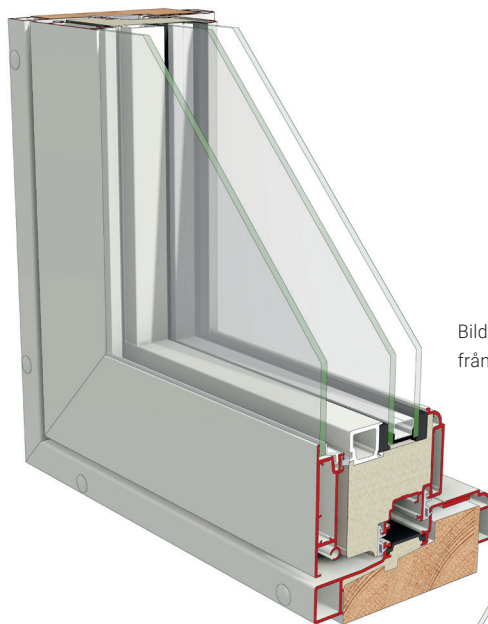

UTÅTGÅENDE DÖRR

MAXIMAL 2+1

ORIGINAL

Bilderna visar Maximal Utåtgående Dörr med 2+1 isolerglas.
Dörren har aluminium mot både in- och utsida.
In- och ytterprofilerna är åtskilda med extra stora isolationsprofiler
som ger ett mycket lågt (vägt) U-värde för en aluminiumdörr.
Dörren har 2 st tätningar med trycklister för optimal täthet.

TEKNISK BESKRIVNING

Karm: Isolerad aluminiumprofil

Båge: Isolerad aluminiumprofil

Glas: 2+1

Tätninglister: EPDM/Silicon

Ytbehandling: Pulverlack, alt anodiserat

Beslag: Fix-beslag

Funktionsklass: Klass D

Bilden visar fönstret från utsidan.

Bilden visar fönstret från insidan.