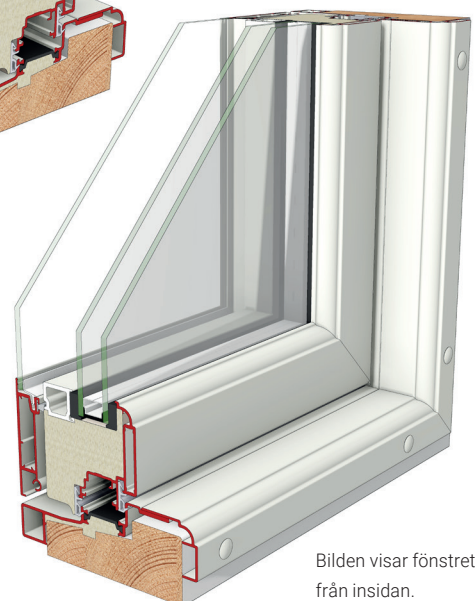

UTÅTGÅENDE DÖRR

MAXIMAL 2+1

ORIGINAL

Bilderna visar Maximal Utåtgående Dörr med 2+1 isolerglas.
Dörren har aluminium mot både in- och utsida.
In- och ytterprofilerna är åtskilda med extra stora isolationsprofiler
som ger ett mycket lågt (vägt) U-värde för en aluminiumdörr.
Dörren har 2 st tätningar med trycklister för optimal täthet.

TEKNISK BESKRIVNING

Karm: Isolerad aluminiumprofil

Båge: Isolerad aluminiumprofil

Glas: 2+1

Tätninglister: EPDM/Silicon

Ytbehandling: Pulverlack, alt anodiserat

Beslag: Fix-beslag

Funktionsklass: Klass D

Bilden visar fönstret från utsidan.

Bilden visar fönstret från insidan.