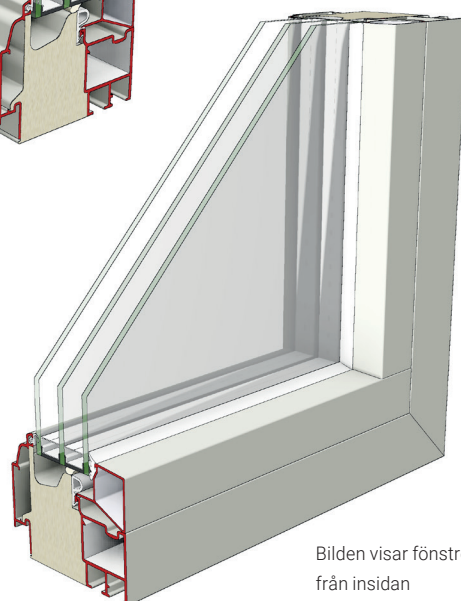

ALUMINIUMFÖNSTER

HELKARM FAST 3-GLAS

RETRO

Bilderna visar Maximal Aluminiumfönster Fast Retro med 3-glas isolerglas.

Fönstret har aluminium mot både in- och utsida.

In- och ytterprofilerna är åtskilda med extra stora isolationsprofiler som ger ett mycket lågt (vägt) U-värde för ett aluminiumfönster.

TEKNISK BESKRIVNING

Karm: Isolerad aluminiumprofil

Glas: Dubbel eller trippel

Tätninglistor: EPDM/Silicon

Ytbehandling: Pulverlack, alt anodiserat

Funktionsklass: Klass D

U-värde: 0,9-1,3

Ljudreduktion(dB): Rw 35-42

Bilden visar fönstret från utsidan

Bilden visar fönstret från insidan