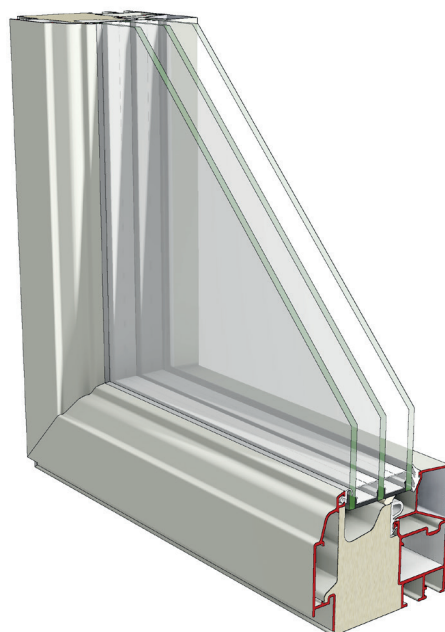

ALUMINIUMFÖNSTER

HELKARM FAST 3-GLAS

RETRO

Bilderna visar Maximal Aluminiumfönster Fast Retro med 3-glas isolerglas.

Fönstret har aluminium mot både in- och utsida.

In- och ytterprofilerna är åtskilda med extra stora isolationsprofiler som ger ett mycket lågt (vägt) U-värde för ett aluminiumfönster.

TEKNISK BESKRIVNING

Karm: Isolerad aluminiumprofil

Glas: Dubbel eller trippel

Tätninglistor: EPDM/Silicon

Ytbehandling: Pulverlack, alt anodiserat

Funktionsklass: Klass D

U-värde: 0,9-1,3

Ljudreduktion(dB): Rw 35-42

Bilden visar fönstret från utsidan

Bilden visar fönstret från insidan