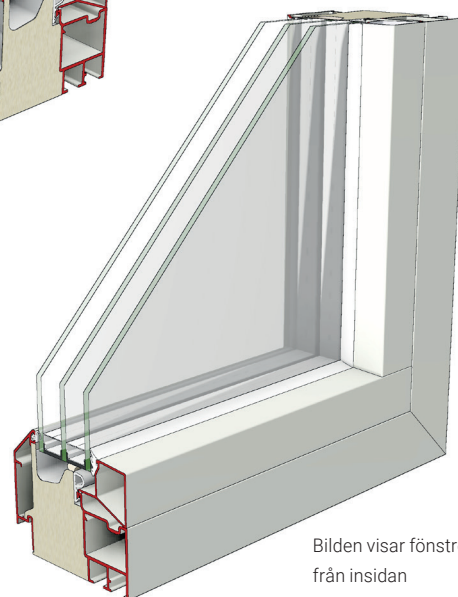

#### TEKNISK BESKRIVNING

**Karm:** Isolerad aluminiumprofil

**Glas:** Dubbel eller trippel

**Tätninglistor:** EPDM/Silicon

**Ytbehandling:** Pulverlack, alt anodiserat

**Funktionsklass:** Klass D

**U-värde:** 0,9-1,3

**Ljudreduktion(dB):** Rw 35-42

Bilden visar fönstret från utsidan

Bilden visar fönstret från insidan