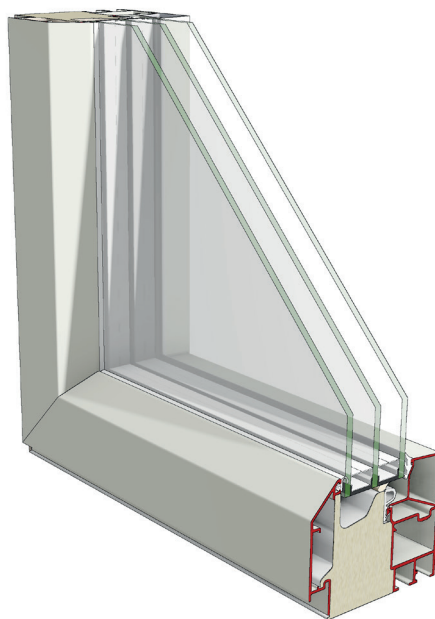

# ALUMINIUMFÖNSTER

### FUTUR

Bilderna visar Maximal Aluminiumfönster Fast Futur med 3-glas isolerglas.

Fönstret har aluminium mot både in- och utsida.

In- och ytterprofilerna är åtskilda med extra stora isolationsprofiler som ger ett mycket lågt (vägt) U-värde för ett aluminiumfönster.

#### TEKNISK BESKRIVNING

**Karm:** Isolerad aluminiumprofil

**Glas:** Dubbel eller trippel

**Tätninglistor:** EPDM/Silicon

**Ytbehandling:** Pulverlack, alt anodiserat

**Funktionsklass:** Klass D

**U-värde:** 0,9-1,3

**Ljudreduktion(dB):** Rw 35-42

Bilden visar fönstret från utsidan

Bilden visar fönstret från insidan