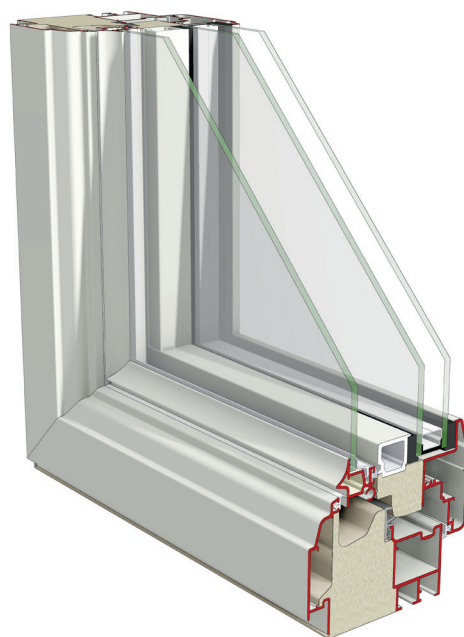

ALUMINIUMFÖNSTER

HELKARM 2+1

RETRO

Bilderna visar Maximal Aluminiumfönster med 2+1 isolerglas.
Fönstret har aluminium mot både in- och utsidan.
In- och ytterprofilerna är åtskilda med extra stora isolationsprofiler
som ger ett mycket lågt (vägt) U-värde för ett aluminiumfönster.
Fönstret har 3 st tätningar med trycklister för optimal täthet.

TEKNISK BESKRIVNING

Karm: Isolerad aluminiumprofil

Båge: Isolerad aluminiumprofil med träinsida

Glas: 2+1

Tätninglister: EPDM/Silicon

Ytbehandling: Pulverlack, alt anodiserat

Beslag: Dreh kipp alt, Kipp dreh,
Sidohängd, Underkantshängd

Funktionsklass: Klass D

U-värde: 0,9-1,3

Ljudreduktion(dB): Rw 40-44

Bilden visar fönstret
från utsidan.

Bilden visar fönstret
från insidan.