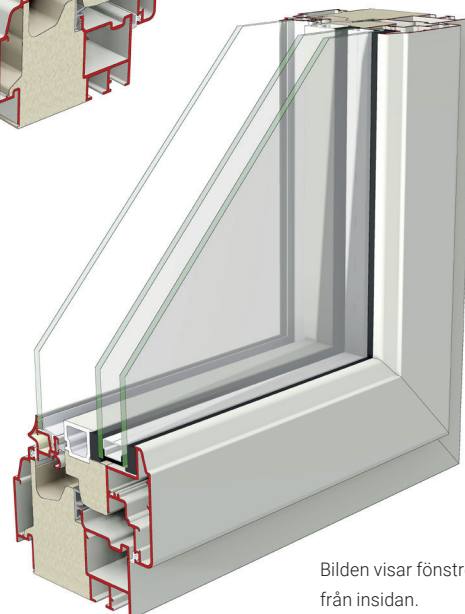

ALUMINIUMFÖNSTER

HELKARM 2+1

RETRO

Bilderna visar Maximal Aluminiumfönster med 2+1 isolerglas.
Fönstret har aluminium mot både in- och utsidan.
In- och ytterprofilerna är åtskilda med extra stora isolationsprofiler
som ger ett mycket lågt (vägt) U-värde för ett aluminiumfönster.
Fönstret har 3 st tätningar med trycklister för optimal täthet.

TEKNISK BESKRIVNING

Karm: Isolerad aluminiumprofil

Båge: Isolerad aluminiumprofil med träinsida

Glas: 2+1

Tätninglister: EPDM/Silicon

Ytbehandling: Pulverlack, alt anodiserat

Beslag: Dreh kipp alt, Kipp dreh,
Sidohängd, Underkantshängd

Funktionsklass: Klass D

U-värde: 0,9-1,3

Ljudreduktion(dB): Rw 40-44

Bilden visar fönstret
från utsidan.

Bilden visar fönstret
från insidan.