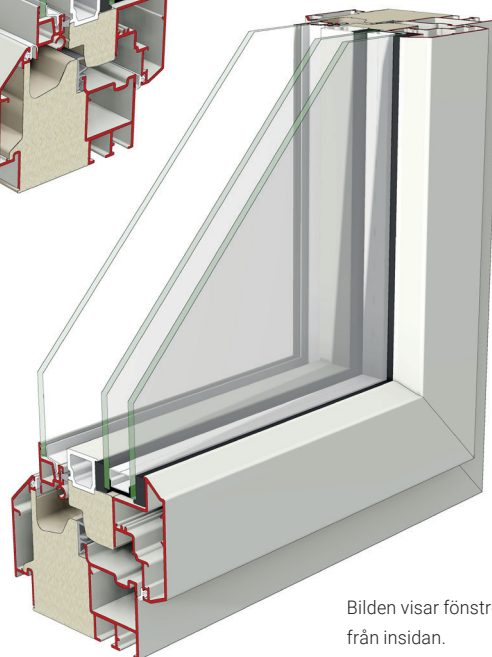

ALUMINIUMFÖNSTER

HELKARM 2+1

FUTUR

Bilderna visar Maximal Aluminiumfönster med 2+1 isolerglas.
Fönstret har aluminium mot både in- och utsidan.
In- och ytterprofilerna är åtskilda med extra stora isolationsprofiler
som ger ett mycket lågt (vägt) U-värde för ett aluminiumfönster.
Fönstret har 3 st tätningar med trycklister för optimal täthet.

TEKNISK BESKRIVNING

Karm: Isolerad aluminiumprofil

Båge: Isolerad aluminiumprofil

Glas: 2+1

Tätninglister: EPDM/Silicon

Ytbehandling: Pulverlack, alt anodiserat

Beslag: Dreh kipp alt, Kipp dreh,
Sidohängd, Underkantshängd

Funktionsklass: Klass D

U-värde: 0,9-1,3

Ljudreduktion(dB): Rw 40-44

Bilden visar fönstret
från utsidan.

Bilden visar fönstret
från insidan.