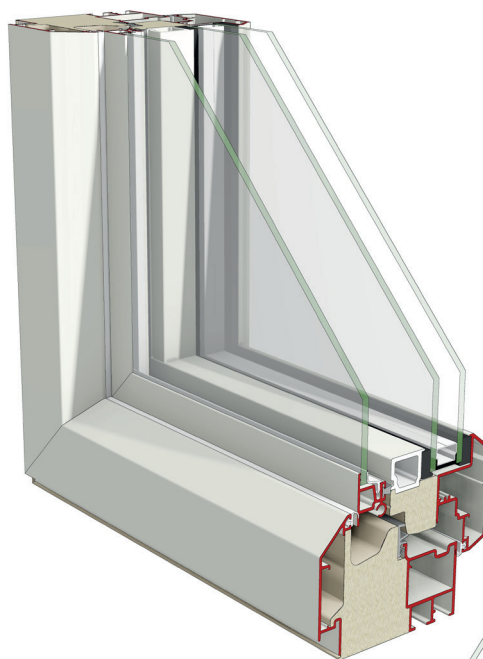

ALUMINIUMFÖNSTER

HELKARM 2+1

FUTUR

Bilderna visar Maximal Aluminiumfönster med 2+1 isolerglas.
Fönstret har aluminium mot både in- och utsidan.
In- och ytterprofilerna är åtskilda med extra stora isolationsprofiler
som ger ett mycket lågt (vägt) U-värde för ett aluminiumfönster.
Fönstret har 3 st tätningar med trycklister för optimal täthet.

TEKNISK BESKRIVNING

Karm: Isolerad aluminiumprofil

Båge: Isolerad aluminiumprofil

Glas: 2+1

Tätninglister: EPDM/Silicon

Ytbehandling: Pulverlack, alt anodiserat

Beslag: Dreh kipp alt, Kipp dreh,
Sidohängd, Underkantshängd

Funktionsklass: Klass D

U-värde: 0,9-1,3

Ljudreduktion(dB): Rw 40-44

Bilden visar fönstret
från utsidan.

Bilden visar fönstret
från insidan.