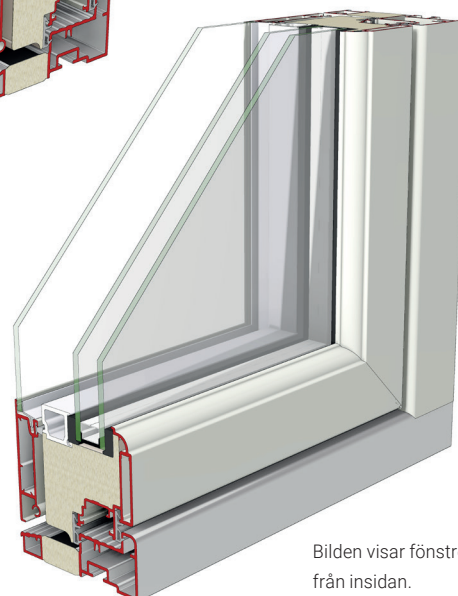

UTÅTGÅENDE DÖRR

HELKARM 2+1

ORIGINAL

Bilderna visar Maximal Utåtgående Dörr med 2+1 isolerglas.

Dörren har aluminium mot både in- och utsida.

In- och ytterprofilerna är åtskilda med extra stora isolationsprofiler som ger ett mycket lågt (vägt) U-värde för en aluminiumdörr.

Dörren har 2 st tätningar med trycklister för optimal täthet.

TEKNISK BESKRIVNING

Karm: Isolerad aluminiumprofil

Båge: Isolerad aluminiumprofil

Glas: 2+1

Tätninglister: EPDM/Silicon

Ytbehandling: Pulverlack, alt anodiserat

Beslag: Fix-beslag

Funktionsklass: Klass D

Bilden visar fönstret från utsidan.

Bilden visar fönstret från insidan.