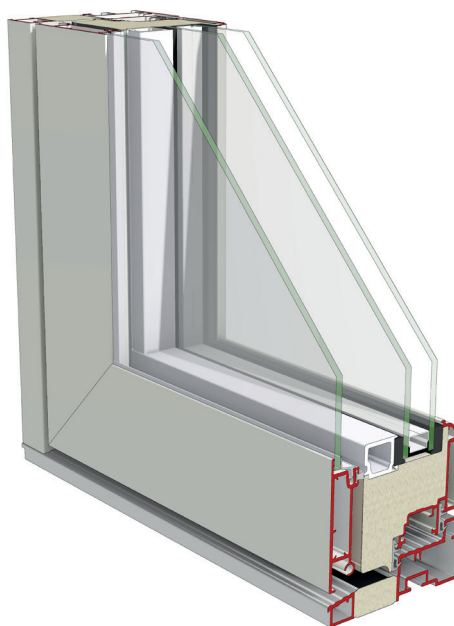

UTÅTGÅENDE DÖRR

HELKARM 2+1

ORIGINAL

Bilderna visar Maximal Utåtgående Dörr med 2+1 isolerglas.

Dörren har aluminium mot både in- och utsida.

In- och ytterprofilerna är åtskilda med extra stora isolationsprofiler som ger ett mycket lågt (vägt) U-värde för en aluminiumdörr.

Dörren har 2 st tätningar med trycklister för optimal täthet.

TEKNISK BESKRIVNING

Karm: Isolerad aluminiumprofil

Båge: Isolerad aluminiumprofil

Glas: 2+1

Tätninglister: EPDM/Silicon

Ytbehandling: Pulverlack, alt anodiserat

Beslag: Fix-beslag

Funktionsklass: Klass D

Bilden visar fönstret från utsidan.

Bilden visar fönstret från insidan.